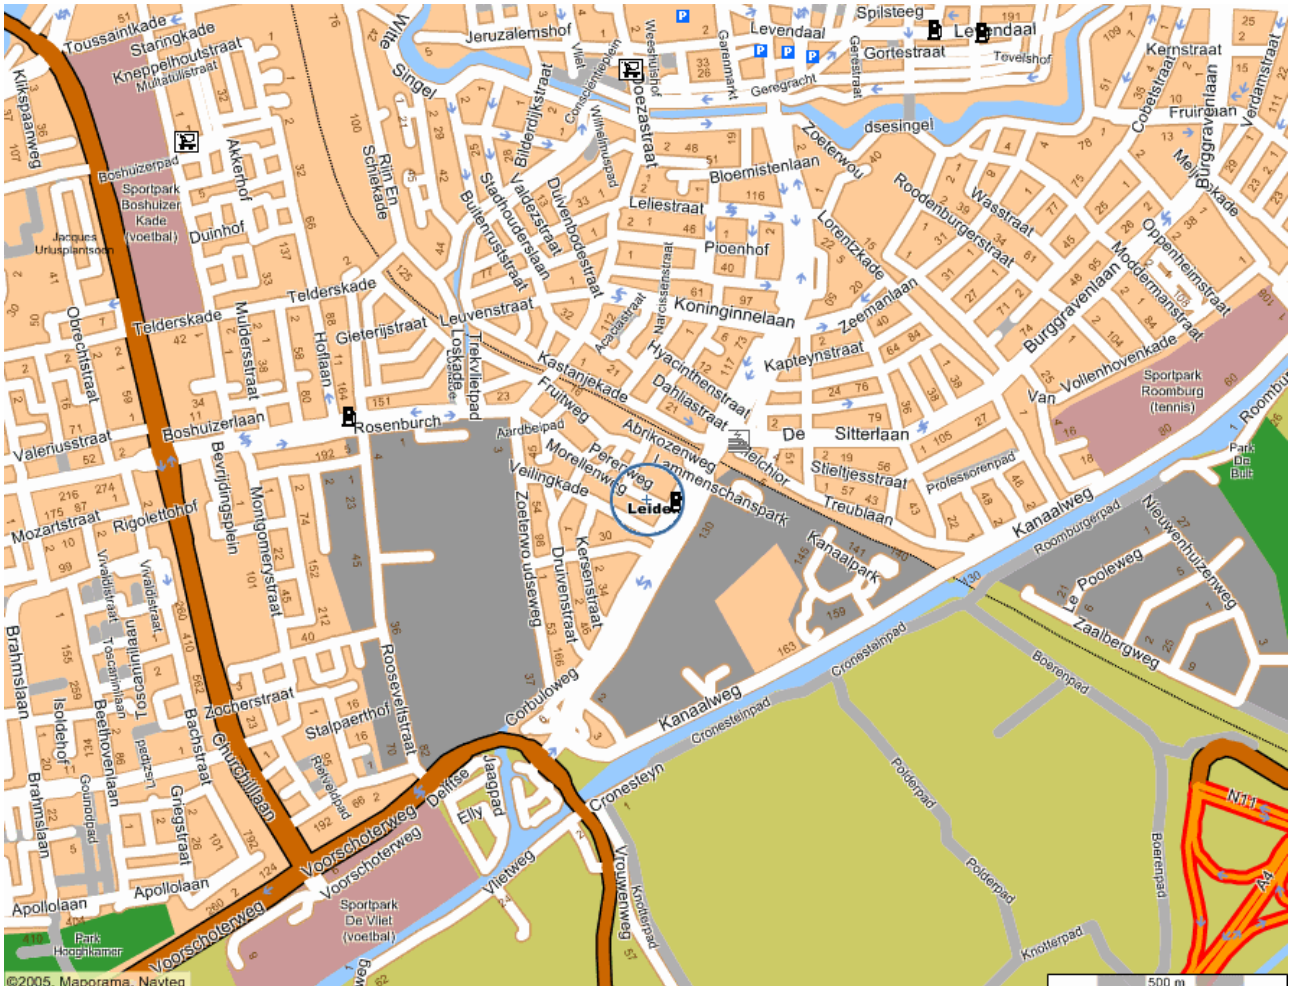

CENTRO DE DANÇA

DOS BAILADORES

routebeschrijving - route description

DANSLOCATIE – DANCE LOCATION
PERZIKWEG 2
2321 DG LEIDEN

Openbaar vervoer:

Met trein of bus. Uitstappen NS station Leiden Lammenschans, enkele minuten lopen.

Auto vanaf A4 (Amsterdam, Den Haag):

Op A4 afslag Leiden/Zoeterwoude-Dorp (afrit 7). N206 (Europaweg) ±1.5 km volgen richting Leiden. Bij de verkeerslichten op het Lammenschansplein rechtsaf de Lammenschansweg inrijden richting Leiden centrum. Na 800 m (na spoorviaduct) linksaf keren en via ventweg Lammenschansweg terugrijden. Na ±225 m bij tankstation rechtsaf de Perzikweg op.

Auto vanaf A44 (Duin- en Bollenstreek):

Op A44 afslag Leiden/Katwijk (afrit 8). N206 ±4 km door Leiden volgen richting Utrecht. Bij de verkeerslichten op het Lammenschansplein linksaf de Lammenschansweg inrijden richting Leiden centrum. Volg de aanwijzingen verder zoals hierboven beschreven.

By car from A44 (Duin- and Bollenstreek):

On A44 exit Leiden/Katwijk (exit 8). Follow N206 through Leiden ±4 km in direction Utrecht. At the traffic lights on the Lammenschansplein, turn left to the Lammenschansweg, in the direction of Leiden centre. Follow the directions further as described above.